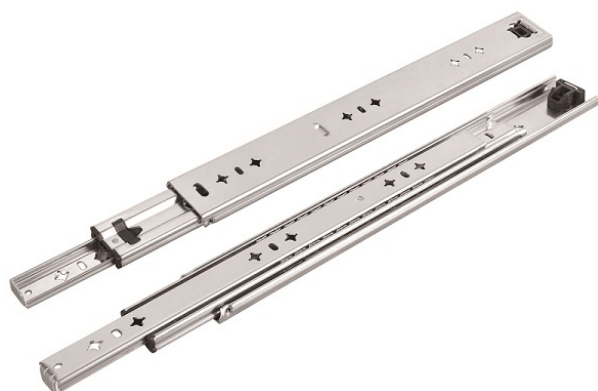

PRODUCT SHEET

Description:

Drawer Slide HD5300, 400mm Full Extension, Zinc Plated, Heavy Duty, Load Capacity 110kg

Item number:

16.13.582-0

Units	Box	Carton	HS Code	Barcode
Pair			8302420090	
				5704866519281

L	L1	A	B	C	D	E	F
300	300	192			192		
350	350	224			224		
400	400	128	160		96	192	
450	450	160	160		128	192	
500	500	192	192		160	224	
550	550	192	224		192	224	
600	600	128	160	192	192	160	128
650	650	160	160	192	192	192	160
700	700	192	192	192	192	192	192
750	750	192	192	192	192	224	192
800	800	224	224	224	224	224	224
850	850	224	224	224	224	224	224
900	900	256	256	256	256	256	256
950	950	256	288	288	256	288	288
1000	1000	288	288	288	288	288	288