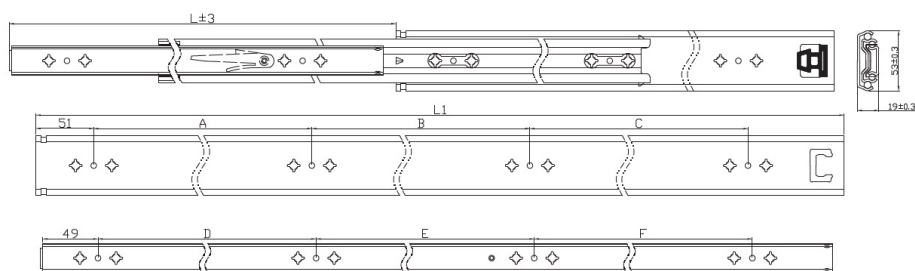

PRODUCT SHEET

Description:

Drawer Slide HD5300, 400mm Full Extension, Zinc Plated, Heavy Duty, Load Capacity 110kg

Item number:

16.13.582-0

Units	Box	Carton	HS Code	Barcode
Pair			8302420090	
				5704866519281

L	L1	A	B	C	D	E	F
300	300	192			192		
350	350	224			224		
400	400	128	160		96	192	
450	450	160	160		128	192	
500	500	192	192		160	224	
550	550	192	224		192	224	
600	600	128	160	192	192	160	128
650	650	160	160	192	192	192	160
700	700	192	192	192	192	192	192
750	750	192	192	192	192	224	192
800	800	224	224	224	224	224	224
850	850	224	224	224	224	224	224
900	900	256	256	256	256	256	256
950	950	256	288	288	256	288	288
1000	1000	288	288	288	288	288	288