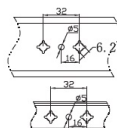

PRODUCT SHEET

Description:

Drawer Slide HD5300, 400mm Full Extension, Zinc Plated, Heavy Duty, Load Capacity 110kg

Item number:

16.13.582-0

Units	Box	Carton	HS Code	Barcode
Pair			8302420090	
				5704866519281

L	L1	A	B	C	D	E	F
300	300	192			192		
350	350	224			224		
400	400	128	160		96	192	
450	450	160	160		128	192	
500	500	192	192		160	224	
550	550	192	224		192	224	
600	600	128	160	192	192	160	128
650	650	160	160	192	192	192	160
700	700	192	192	192	192	192	192
750	750	192	192	192	192	224	192
800	800	224	224	224	224	224	224
850	850	224	224	224	224	224	224
900	900	256	256	256	256	256	256
950	950	256	288	288	256	288	288
1000	1000	288	288	288	288	288	288